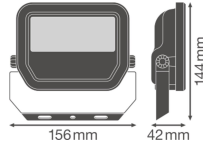

Specificaties Ledvance LED
Breedstraler GEN 3 Wit 20W 2200lm
100D - 830 Warm Wit | IP65 -
Symmetrisch - Vervangt 50W